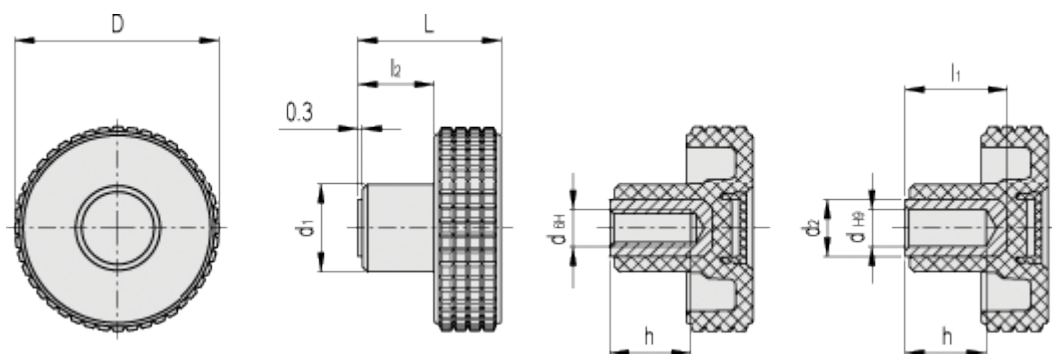

Varenummer: 23020344265

Beskrivelse: E+G Fingregreb MBT.50-B-M10-C5, blå dækkappe

Mål

D = 50

l2 = 16

d1 = 20

d2 = -

dH6 = M10

dH9 = -

h = 18

L = 33

l1 = -